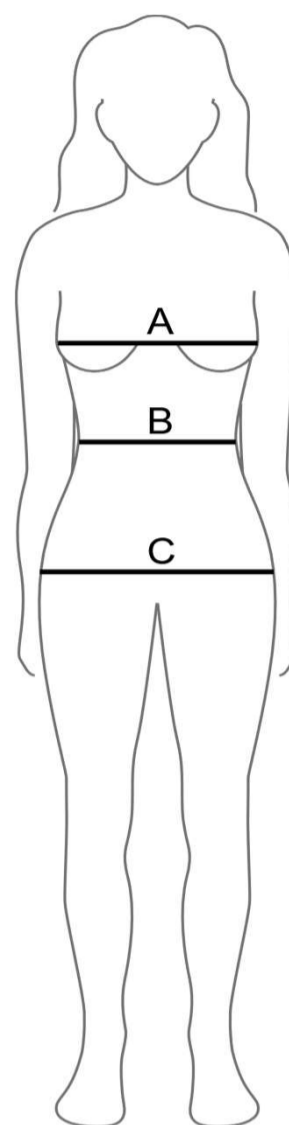

STØRRELSESGUIDE DAME

Alle mål tages direkte på kroppen.

A. BRYSTVIDDE

Mål rundt om brystet på det bredeste sted (gerne med bh)

B. TALJEVIDDE

Mål rundt om taljen på det smalleste sted

C. HOFTEVIDDE

Mål rundt om hoften på det bredeste sted

Alle mål er i cm.

STØRRELSE	34	36	38	40	42	44	46	48
Brystvidde (A)	82	86	90	95	100	105	110	115
Taljevidde (B)	67	71	75	80	85	90	95	100
Hoftevidde (C)	90	94	98	103	108	113	118	123

STØRRELSE	XS	S	M	L	XL	XXL
Brystvidde (A)	81	86	91	97	103	109
Taljevidde (B)	66	71	76	82	88	94
Hoftevidde (C)	89	94	99	105	111	117

JEANS GUIDE (OMREGNINGSTABEL)

STØRRELSE	32	34	36	38	40	42	44	46
JEANS STØRRELSE (INCHES)	26	27	28	29/30	31	32	33	34